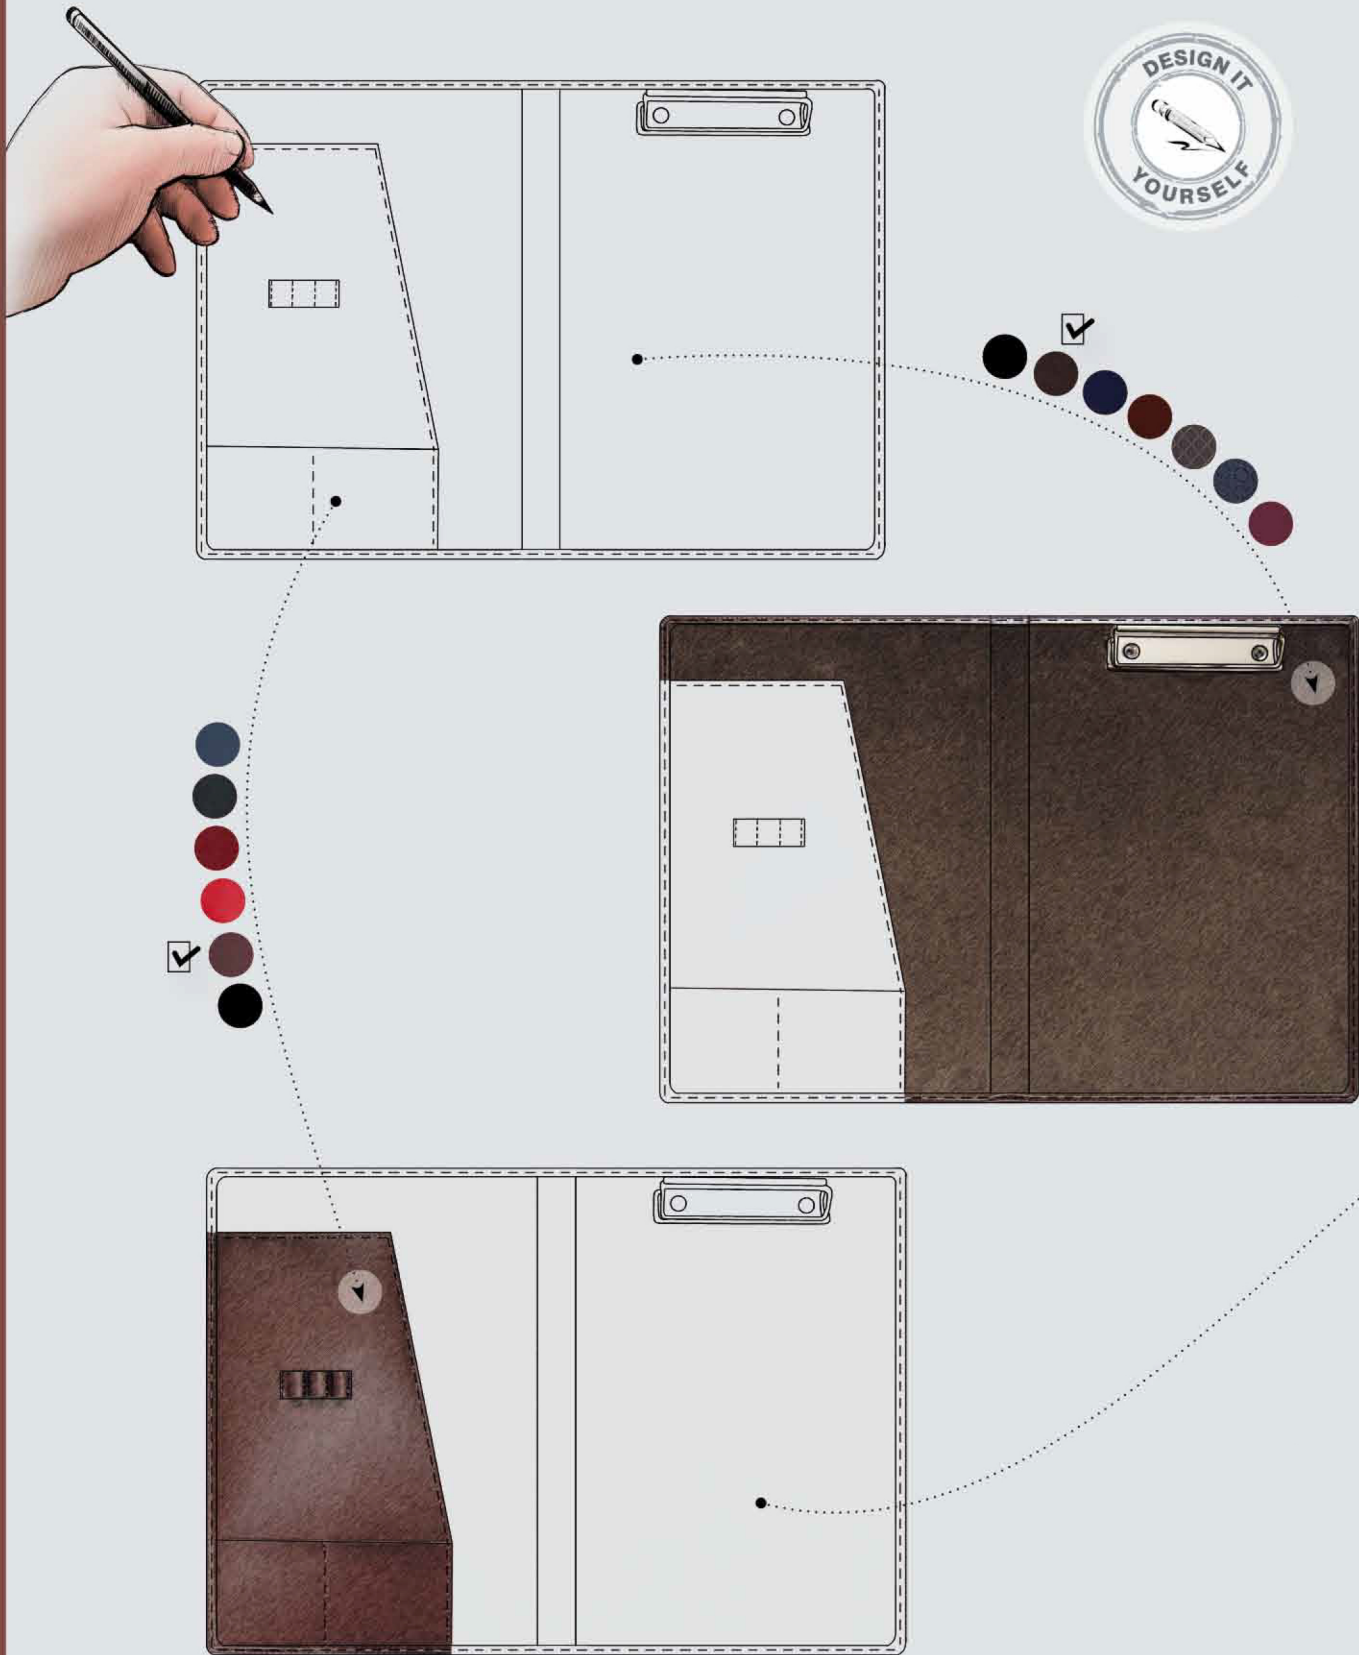

enaj gorup

*teczki konferencyjne
okładki na dyplomy
etui na karty
etui na dokumenty
portfele
etui na wizytówki*

Notepads

Notepads

3-204
23 x 32 x 2 cm

3-203
23 x 32 x 2 cm

3-212
23 x 32 x 2 cm

Notepads

Conference Folders

Conference Folders

1-15
26 x 35 x 3 cm

1-15A
26 x 35 x 3 cm

Conference Folders

1-458
19 x 25 x 2,5 cm

1-459
26 x 34 x 3,5 cm

Conference Folders

1-464
10 x 6,5 cm

1-185

26 x 37 x 4 cm

1-25

26 x 34,5 x 3 cm

orem ipsum dolor sit amet, consectetur adipiscing elit, sed do eiusmod tempor incididunt ut labore et dolore

CONFERENCE FOLDERS

CONFERENCE FOLDERS

10,2 x 16,7 cm

1505 ▶

9,8 x 12,8 cm

1703
9,6 x 11,7 cm

1200
12,2 x 8,4 cm

WALLETS
WALLETS

1600
15,8 x 9,2 cm

1270
10,1 x 12,6 cm