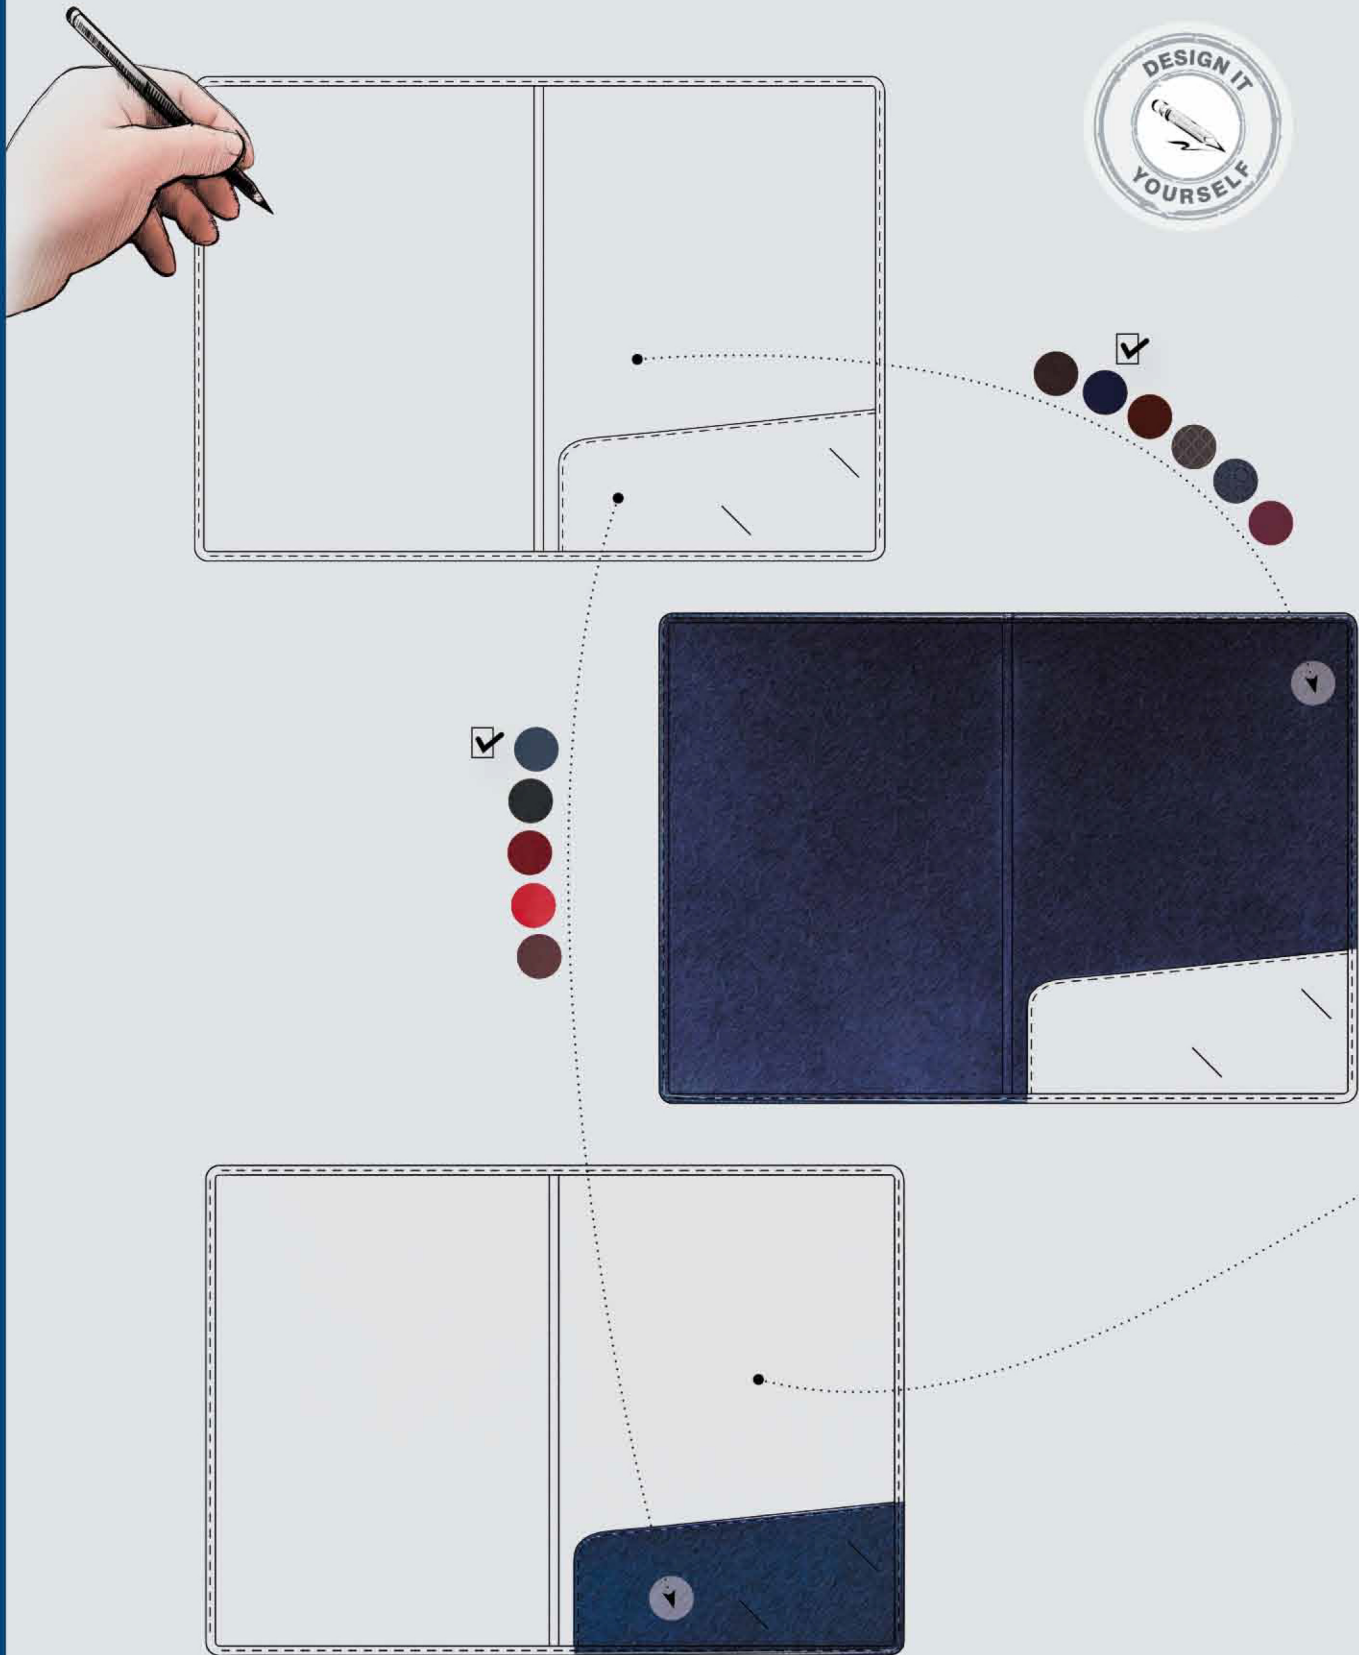

Diploma Covers