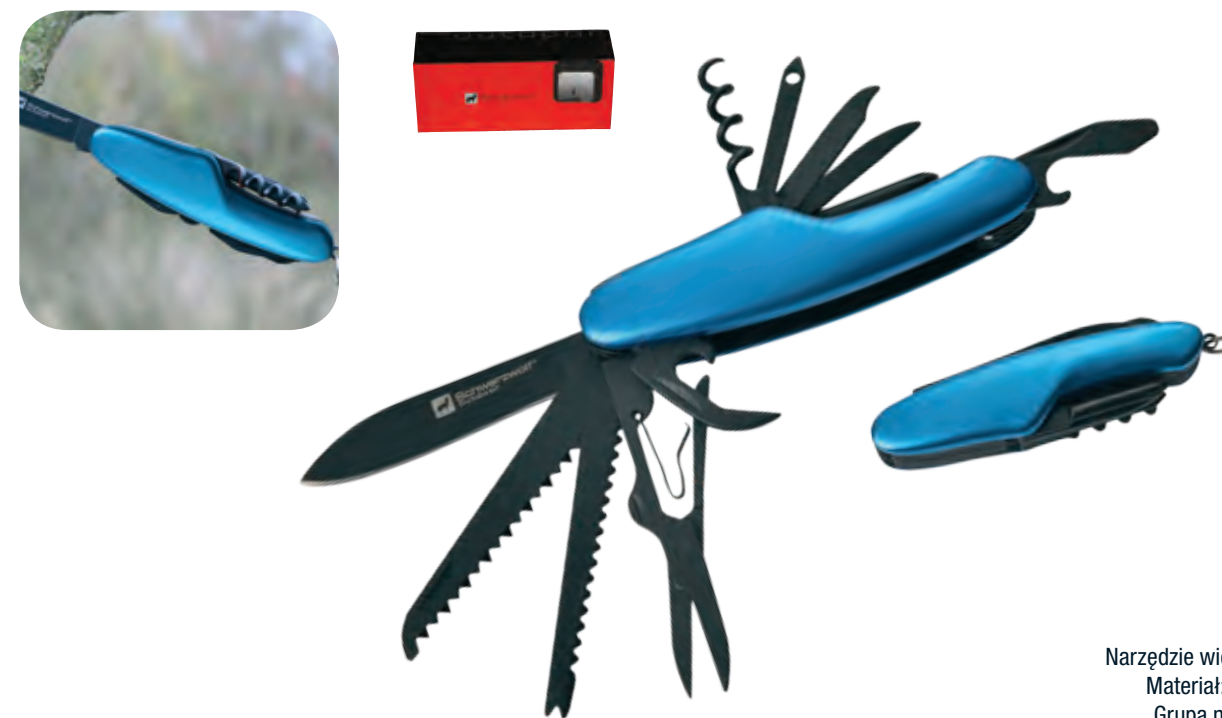

CAVALI

F2400102AJ3

gCO₂e
1185

Narzędzie wielofunkcyjne z 11 przyborami.
Materiał: aluminium i stal nierdzewna.
Grupa nadruku: grawer laserowy (L2)
Maksymalna wielkość nadruku: 3 × 0,5 cm