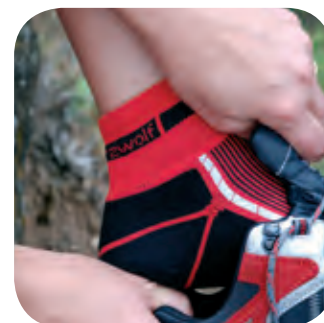

BIKE

T4700100E11 – white, size 36–38
T4700101E11 – white, size 39–41
T4700102E11 – white, size 42–44
T4700103E11 – black, size 36–38
T4700104E11 – black, size 39–41
T4700105E11 – black, size 42–44
T4700106E11 – red, size 36–38
T4700107E11 – red, size 39–41
T4700108E11 – red, size 42–44
T4700109E11 – blue, size 36–38
T4700110E11 – blue, size 39–41
T4700111E11 – blue, size 42–44