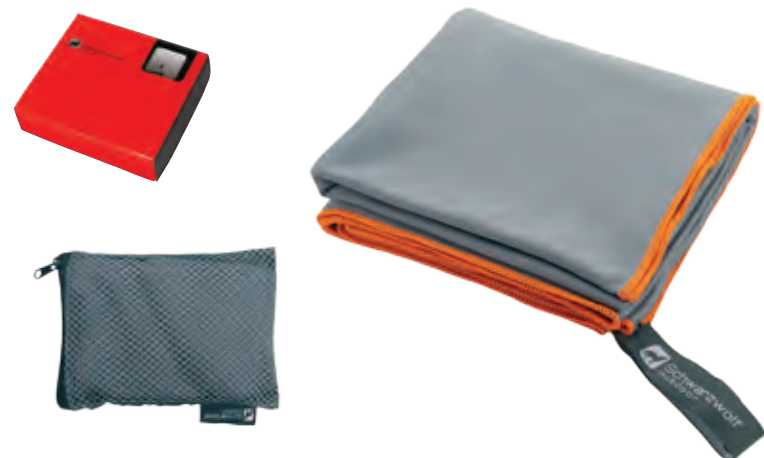

MALAREN

F5300500AJ3

gCO₂e
3880

Ręcznik turystyczny marki Schwarzwolf wykonany z mikrofibry. Idealny dla aktywnych oraz podróżników. Ręcznik jest szybkoschnący i lekki, a w dotyku- miękki i gładki. Posiada praktyczną odpinaną pętelkę do zawieszenia z logo Schwarzwolf. Pakowany w etui z siateczką.

Materiał: 100% poliester

Grupa nadruku: termotransfer (TT2)

Maksymalna wielkość nadruku: 15 × 10 cm

Wielkość produktu: 65 × 140 cm