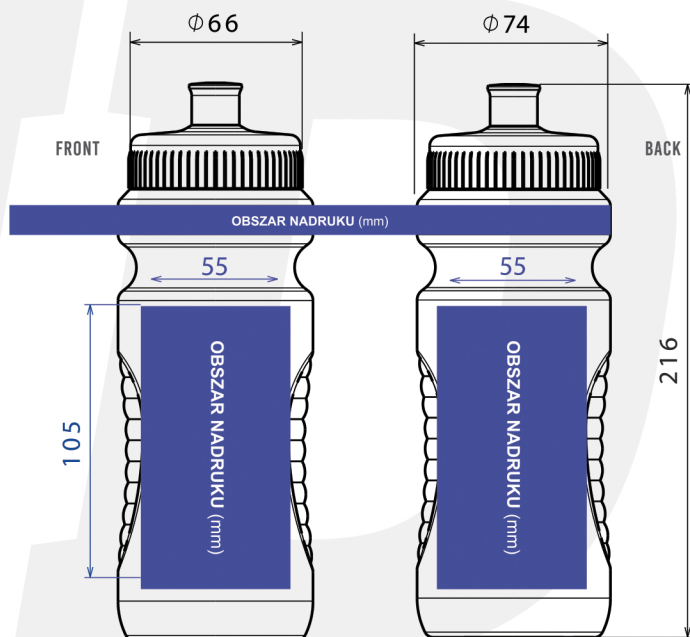

: PUSH / PULL

BID_008

500ml

BID_009

750ml

BID_010

750ml

MODEL
**BID
008**
—
500ML

PRINT
360°

MODEL
**BID
009**
—
750ML

PRINT
360

MODEL
**BID
010**
—
750ML

MODEL
**BID
011**
—
700ML

MODEL
**BID
012**
—
900ML

MODEL
**BID
013**
—
1000ML

Bidon sportowy dla amatorów- fanów sportów i dla profesjonalistów
 Wyprodukowany z bezpiecznego, bezwonnego i certyfikowanego tworzywa HDPE, zgodnie z wytycznymi PZH
 6 modeli nowoczesnych i wygodnych w użyciu bidonów do różnych dyscyplin sportowych
 Nakrętka w technologii PUSH/PULL, gwarantuje szczelność i wygodne użytkowanie
 Bidony można myć w zmywarce, co ułatwia utrzymanie czystości
 Duże i widoczne pole do nadruku, również dookoła bidonu
 100% trwałości nadruku, czego gwarantem są farby z certyfikatem ISO i stosowana technologia

wybierz kolorystykę trzech elementów bidonu:
 KORKA / NAKRĘTKI / BUTELKI

Wybierz kolor korka

Wybierz kolor nakrętki

Wybierz kolor bidonu

www.enaj.pl

biuro@enaj.pl
 tel: 784443550