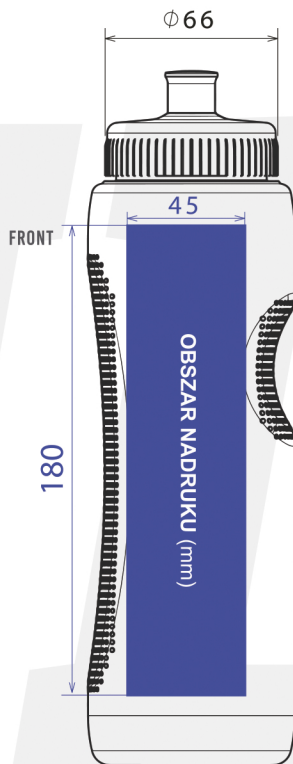

: PUSH / PULL

BID_008

500ml

BID_009

750ml

BID_010

750ml

MODEL
**BID
008**
—
500ML

PRINT
360°

MODEL
**BID
009**
—
750ML

PRINT
360

MODEL
**BID
010**
—
750ML

MODEL
**BID
011**
—
700ML

MODEL
**BID
012**
—
900ML

MODEL
**BID
013**
—
1000ML

Bidon sportowy dla amatorów- fanów sportów i dla profesjonalistów
 Wyprodukowany z bezpiecznego, bezwonnego i certyfikowanego tworzywa HDPE, zgodnie z wytycznymi PZH
 6 modeli nowoczesnych i wygodnych w użyciu bidonów do różnych dyscyplin sportowych
 Nakrętka w technologii PUSH/PULL, gwarantuje szczelność i wygodne użytkowanie
 Bidony można myć w zmywarce, co ułatwia utrzymanie czystości
 Duże i widoczne pole do nadruku, również dookoła bidonu
 100% trwałości nadruku, czego gwarantem są farby z certyfikatem ISO i stosowana technologia

wybierz kolorystykę trzech elementów bidonu:
 KORKA / NAKRĘTKI / BUTELKI

Wybierz kolor korka

Wybierz kolor nakrętki

Wybierz kolor bidonu

www.enaj.pl

biuro@enaj.pl
 tel: 784443550