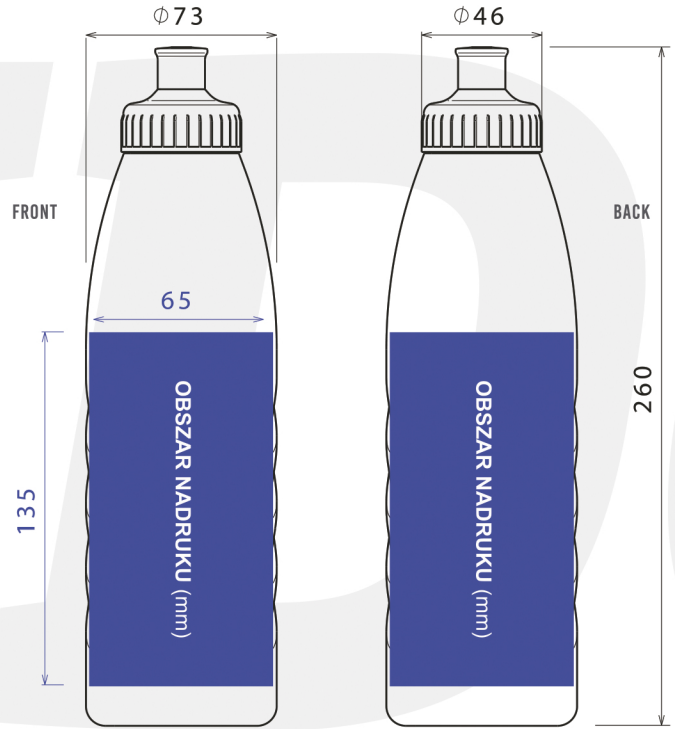

PRINT
360°

MODEL
**BID
009**
—
750ML

PRINT
360

MODEL
**BID
010**
—
750ML

MODEL
**BID
011**
—
700ML

MODEL
**BID
012**
—
900ML

MODEL
**BID
013**
—
1000ML

Bidon sportowy dla amatorów- fanów sportów i dla profesjonalistów
 Wyprodukowany z bezpiecznego, bezwonnego i certyfikowanego tworzywa HDPE, zgodnie z wytycznymi PZH
 6 modeli nowoczesnych i wygodnych w użyciu bidonów do różnych dyscyplin sportowych
 Nakrętka w technologii PUSH/PULL, gwarantuje szczelność i wygodne użytkowanie
 Bidony można myć w zmywarce, co ułatwia utrzymanie czystości
 Duże i widoczne pole do nadruku, również dookoła bidonu
 100% trwałości nadruku, czego gwarantem są farby z certyfikatem ISO i stosowana technologia

wybierz kolorystykę trzech elementów bidonu:
 KORKA / NAKRĘTKI / BUTELKI

Wybierz kolor korka

Wybierz kolor nakrętki

Wybierz kolor bidonu

www.enaj.pl

biuro@enaj.pl
 tel: 784443550