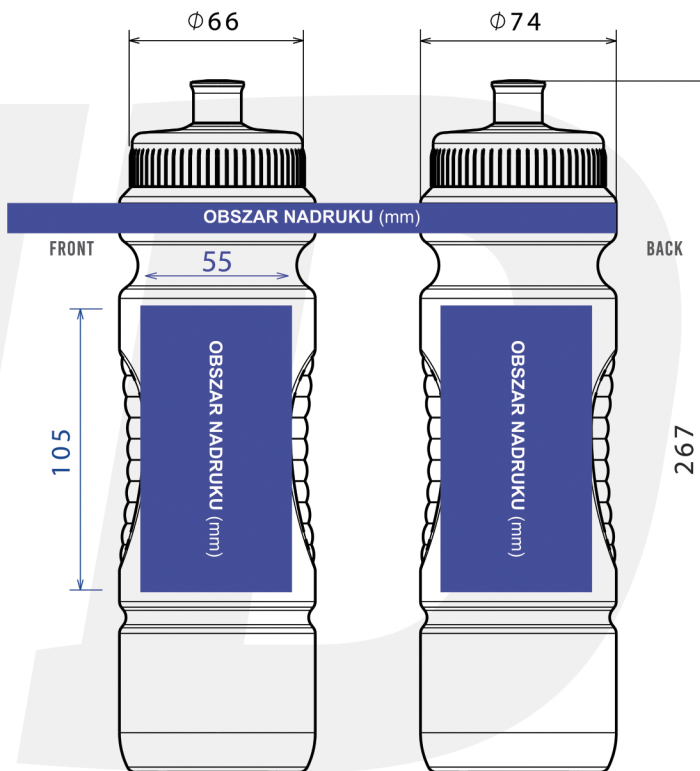

PRINT
360°

MODEL
**BID
009**
—
750ML

PRINT
360

MODEL
**BID
010**
—
750ML

MODEL
**BID
011**
—
700ML

MODEL
**BID
012**
—
900ML

MODEL
**BID
013**
—
1000ML

Bidon sportowy dla amatorów- fanów sportów i dla profesjonalistów
 Wyprodukowany z bezpiecznego, bezwonnego i certyfikowanego tworzywa HDPE, zgodnie z wytycznymi PZH
 6 modeli nowoczesnych i wygodnych w użyciu bidonów do różnych dyscyplin sportowych
 Nakrętka w technologii PUSH/PULL, gwarantuje szczelność i wygodne użytkowanie
 Bidony można myć w zmywarce, co ułatwia utrzymanie czystości
 Duże i widoczne pole do nadruku, również dookoła bidonu
 100% trwałości nadruku, czego gwarantem są farby z certyfikatem ISO i stosowana technologia

wybierz kolorystykę trzech elementów bidonu:
 KORKA / NAKRĘTKI / BUTELKI

Wybierz kolor korka

Wybierz kolor nakrętki

Wybierz kolor bidonu

www.enaj.pl

biuro@enaj.pl
 tel: 784443550