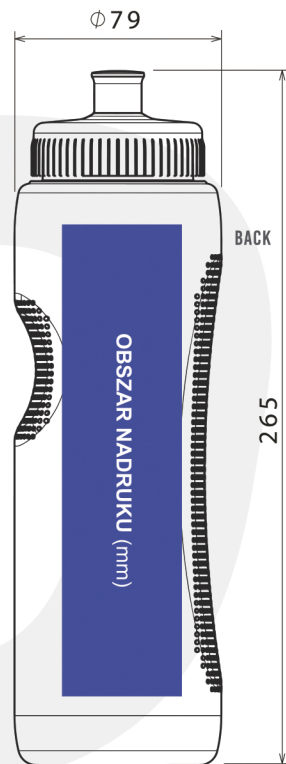

: PUSH / PULL

BID_008

500ml

BID_009

750ml

BID_010

750ml

MODEL
**BID
008**
—
500ML

PRINT
360°

MODEL
**BID
009**
—
750ML

PRINT
360

MODEL
**BID
010**
—
750ML

MODEL
**BID
011**
—
700ML

MODEL
**BID
012**
—
900ML

MODEL
**BID
013**
—
1000ML

Bidon sportowy dla amatorów- fanów sportów i dla profesjonalistów
 Wyprodukowany z bezpiecznego, bezwonnego i certyfikowanego tworzywa HDPE, zgodnie z wytycznymi PZH
 6 modeli nowoczesnych i wygodnych w użyciu bidonów do różnych dyscyplin sportowych
 Nakrętka w technologii PUSH/PULL, gwarantuje szczelność i wygodne użytkowanie
 Bidony można myć w zmywarce, co ułatwia utrzymanie czystości
 Duże i widoczne pole do nadruku, również dookoła bidonu
 100% trwałości nadruku, czego gwarantem są farby z certyfikatem ISO i stosowana technologia

wybierz kolorystykę trzech elementów bidonu:
 KORKA / NAKRĘTKI / BUTELKI

Wybierz kolor korka

Wybierz kolor nakrętki

Wybierz kolor bidonu

www.enaj.pl

biuro@enaj.pl
 tel: 784443550